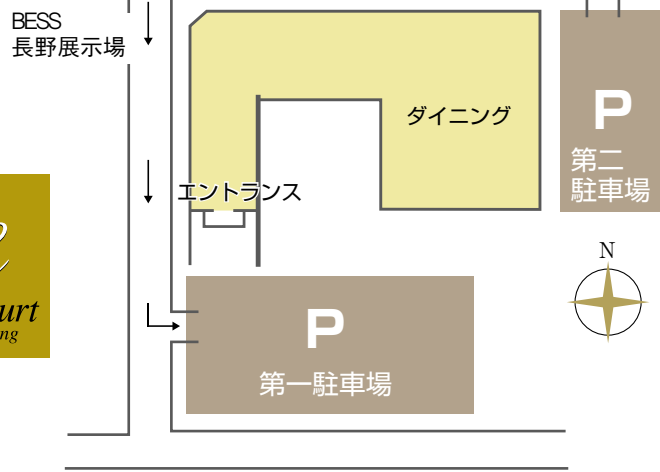

# VENUS COURT

## 〈駐車場ののご案内〉

至信号(若宮二丁目)

尾張城跡公園